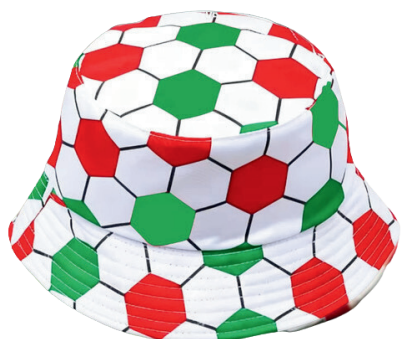

2022

www.nissantime.com.mx

MARTÍNEZ

Antiestrés con forma de playera.

VALVERDE

Antiestrés con figura de balón de fútbol.

ANTUNA

Antiestrés en forma de camiseta de México.

GORROS

2026

VÁSQUEZ

Gorra de poliéster con 5 gajos, broche de velcro y botón forrado. Ojillos metálicos. Diseño inspirado en la cultura mexicana.

GIMENEZ

Sombrero plegable con colores alusivos a México.

MONTES

Gorra tricolor de poliéster con malla de 6 gajos y broche snapback.

JOHAN

Sombrero mundialista de poliéster, tricolor y con interior de malla.

PULISIC

Sombrero pescador de poliéster con estampado de balón de soccer. Interior forrado.

Opción de personalizar colores, a partir de 1000 pzas.

SALCEDO

Sombrero vaquero tricolor de fieltro, con colores alusivos a la bandera de México.

IMPERMEABLES

2026

SÁNCHEZ

Impermeable tricolor con capucha y botones. Mangas con resorte.